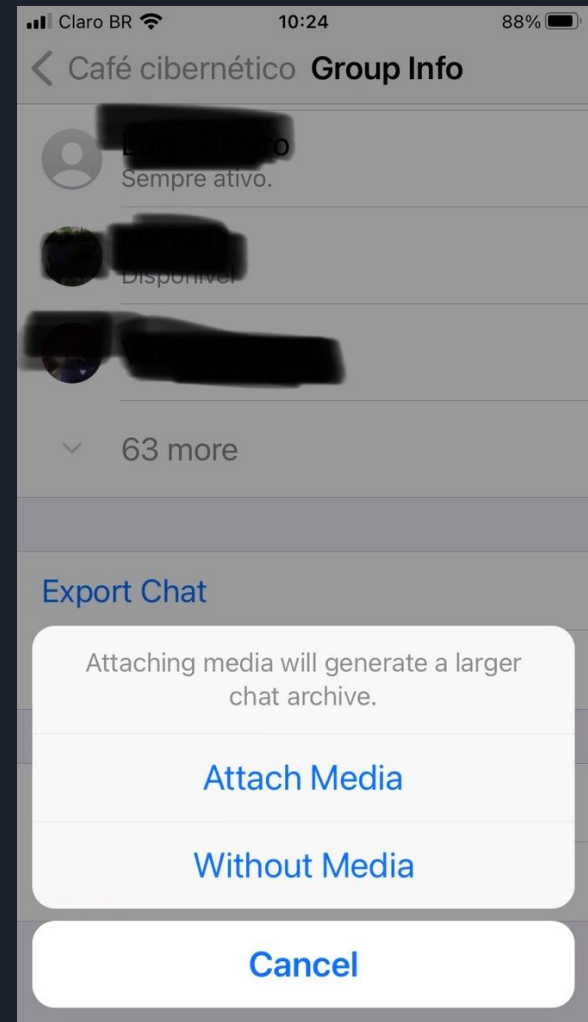

EXPORTAR MENSAGEM DO WHATSAPP

CLICAR SOBRE O CABEÇALHO DO CONTATO OU GRUPO

NA INFORMAÇÃO, ROLAR PARA O FINAL
DA TELA

SELECIONAR EXPORT CHAT

SE HOUVER FOTOS E ÁUDIOS:
ATTACH MEDIA

SE SOMENTE MSG: WITHOUT MEDIA

AGUARDAR ENQTO CARREGA...

ESCOLHER O DESTINO DE ENVIO:

- WHATSAPP
- MAIL
- GMAIL
- DRIVE
- ETC