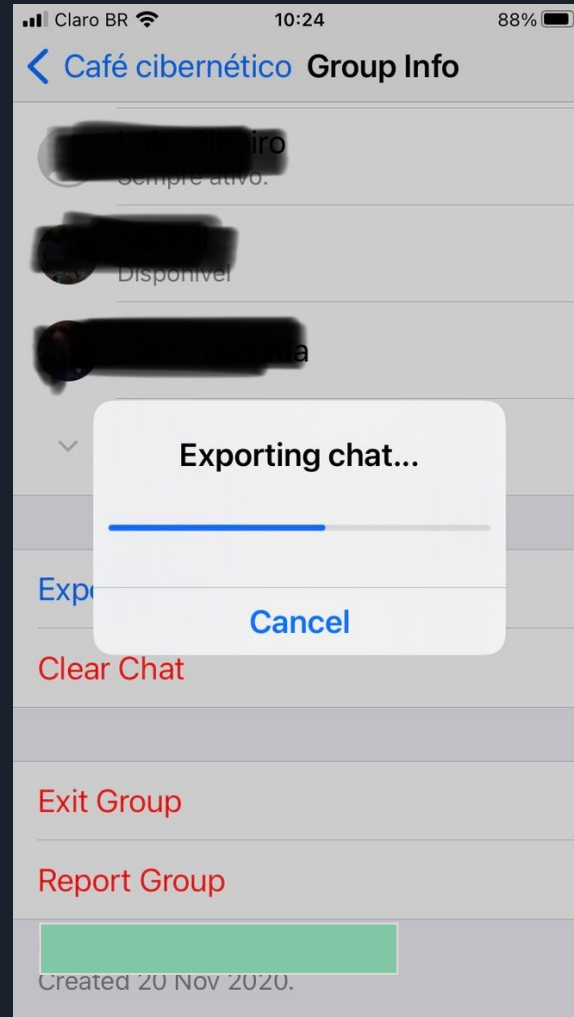

EXPORTAR MENSAGEM DO WHATSAPP

CLICAR SOBRE O CABEÇALHO DO CONTATO OU GRUPO

NA INFORMAÇÃO, ROLAR PARA O FINAL
DA TELA

SELECIONAR EXPORT CHAT

SE HOUVER FOTOS E ÁUDIOS:
ATTACH MEDIA

SE SOMENTE MSG: WITHOUT MEDIA

AGUARDAR ENQTO CARREGA...

ESCOLHER O DESTINO DE ENVIO:

- WHATSAPP
- MAIL
- GMAIL
- DRIVE
- ETC