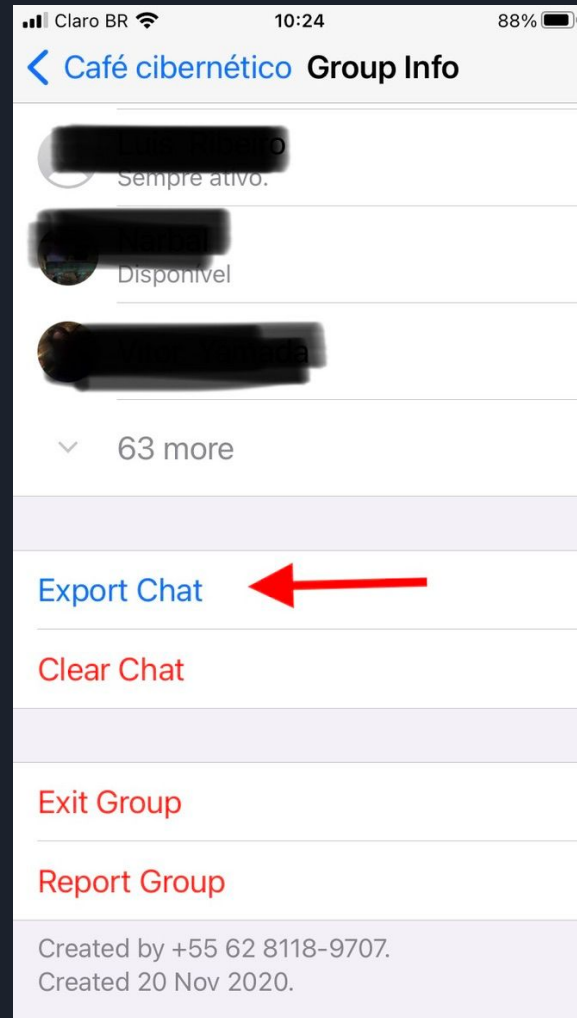

EXPORTAR MENSAGEM DO WHATSAPP

CLICAR SOBRE O CABEÇALHO DO CONTATO OU GRUPO

NA INFORMAÇÃO, ROLAR PARA O FINAL
DA TELA

SELECIONAR EXPORT CHAT

SE HOUVER FOTOS E ÁUDIOS:
ATTACH MEDIA

SE SOMENTE MSG: WITHOUT MEDIA

AGUARDAR ENQTO CARREGA...

ESCOLHER O DESTINO DE ENVIO:

- WHATSAPP
- MAIL
- GMAIL
- DRIVE
- ETC