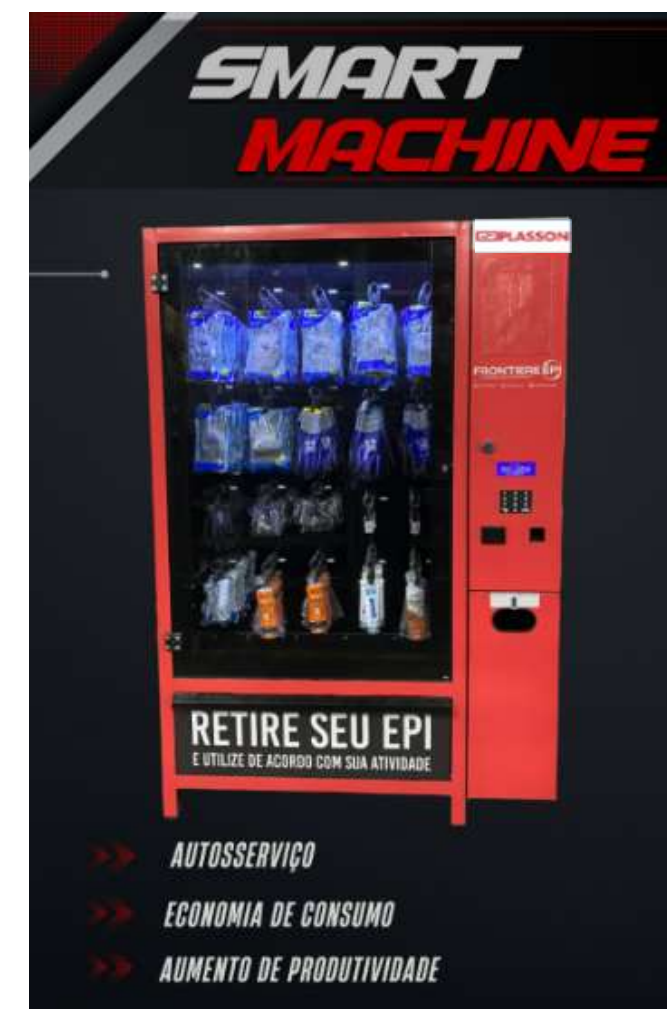

AGILIDADE E SEGURANÇA

PRODUTO	Q. PROD
TOTAL PRODUTOS RETRADOS	2685

TEMPO DE RETIRADA - MACHINE EPI	
TEMPO MEDIO DE RETIRADA (SEGUNDOS)	36 seg
TEMPO TOTAL UTILIZADO NESSE PERIODO (HORAS)	27 hs

TEMPO DE RETIRADA - SESMT	
TEMPO MEDIO DE RETIRADA (SEGUNDOS)	100 seg
TEMPO TOTAL UTILIZADO NESSE PERIODO (HORAS)	75 hr

REDUÇÃO DE TEMPO	48 HORAS