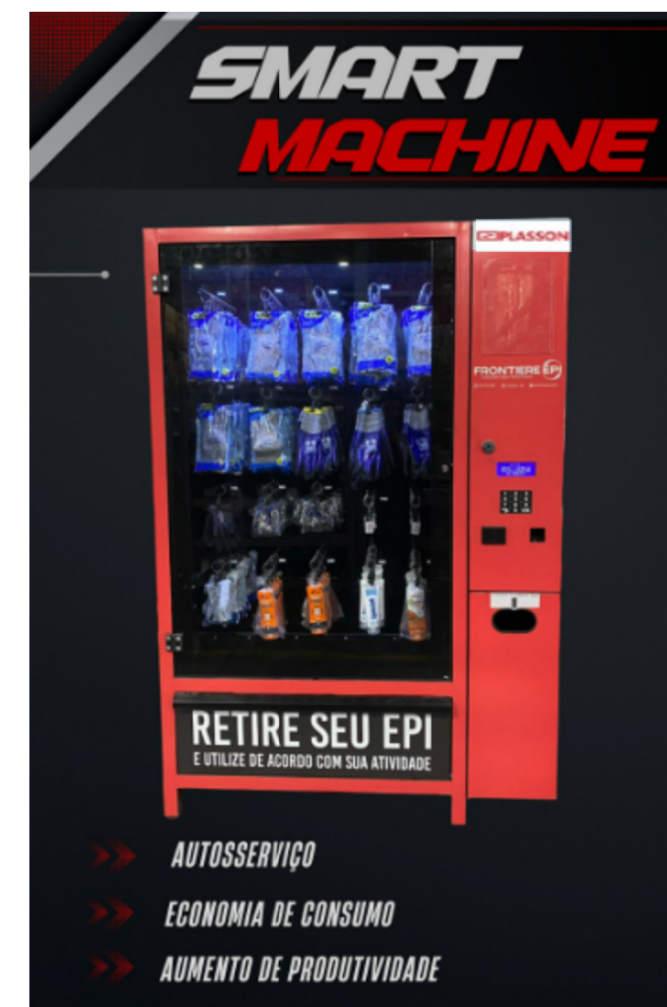

AGILIDADE E SEGURANÇA

PRODUTO	Q. PROD
TOTAL PRODUTOS RETRADOS	2685

TEMPO DE RETIRADA - MACHINE EPI	
TEMPO MEDIO DE RETIRADA (SEGUNDOS)	36 seg
TEMPO TOTAL UTILIZADO NESSE PERIODO (HORAS)	27 hs

TEMPO DE RETIRADA - SESMT	
TEMPO MEDIO DE RETIRADA (SEGUNDOS)	100 seg
TEMPO TOTAL UTILIZADO NESSE PERIODO (HORAS)	75 hr