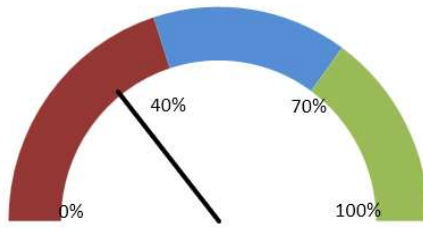

TRIBUNAL REGIONAL DO TRABALHO 12ª REGIÃO
SECRETARIA DE GESTÃO ESTRATÉGICA
SERVIÇO DE ESTATÍSTICA E PESQUISA

MEDIAÇÃO PRÉ-PROCESSUAL - jan a nov - 2024

Índice de Conciliação Anual em Mediações
Pré-Processuais (2024):
28,6%