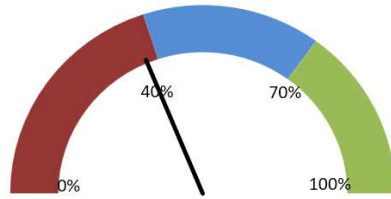

TRIBUNAL REGIONAL DO TRABALHO 12ª REGIÃO  
SECRETARIA DE GESTÃO ESTRATÉGICA  
SERVIÇO DE ESTATÍSTICA E PESQUISA

MEDIÇÃO PRÉ-PROCESSUAL - jan a dez - 2024

Índice de Conciliação Anual em Mediações  
Pré-Processuais (2024):  
**37,5%**